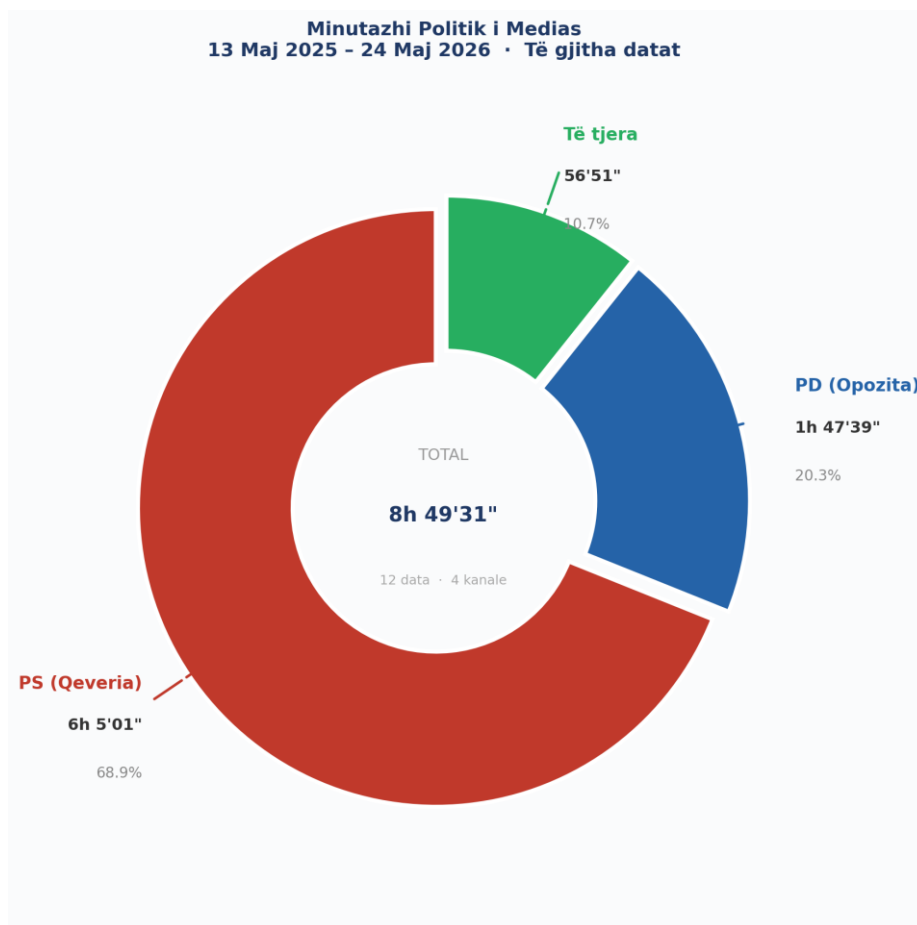

# GRAFIKU I MINUTAZHIT POLITIK — TOTAL

PS (Qeveria) · PD (Opozita) · Të tjera — Të gjitha datat dhe televizionet  
13 Maj 2026 – 24 Maj 2026 · 12 data · 4 kanale

<b>PS (QEVERIA)</b> <b>6h 5'01"</b> 68.9%	<b>PD (OPOZITA)</b> <b>1h 47'39"</b> 20.3%	<b>TË TJERA</b> <b>56'51"</b> 10.7%
---	--	---